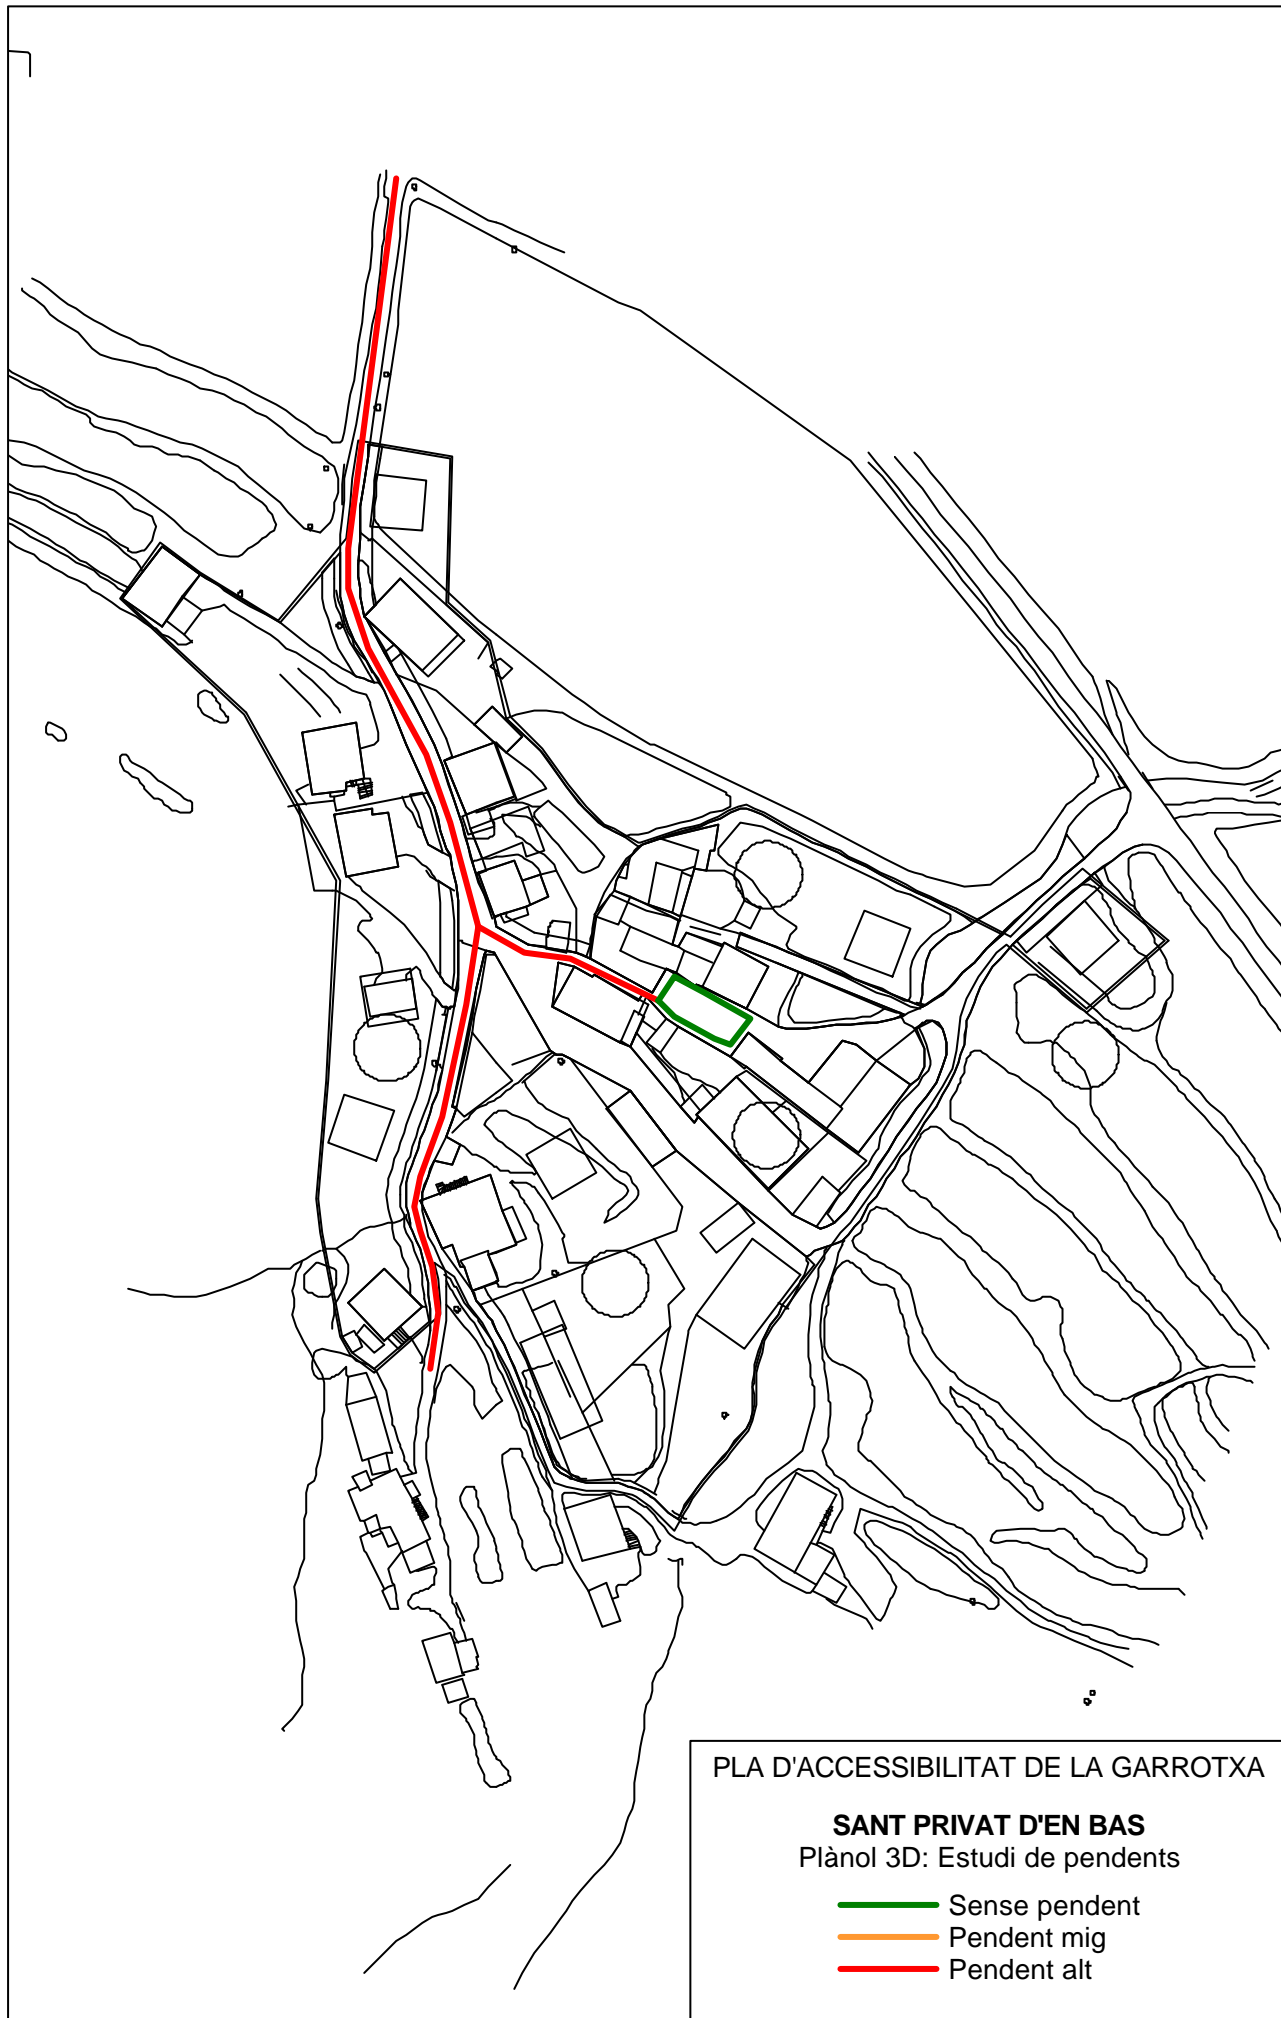

- Sense pendent
- Pendent mig
- Pendent alt

PLA D'ACCESSIBILITAT DE LA GARROTXA

SANT PRIVAT D'EN BAS

Plànol 4C: Estat actual de voreres

- Vorera <90cm
- Vorera entre 90cm i 140cm
- Vorera >140cm
- Inexistència de vorera
- Camí de terra
- Plataforma única existent