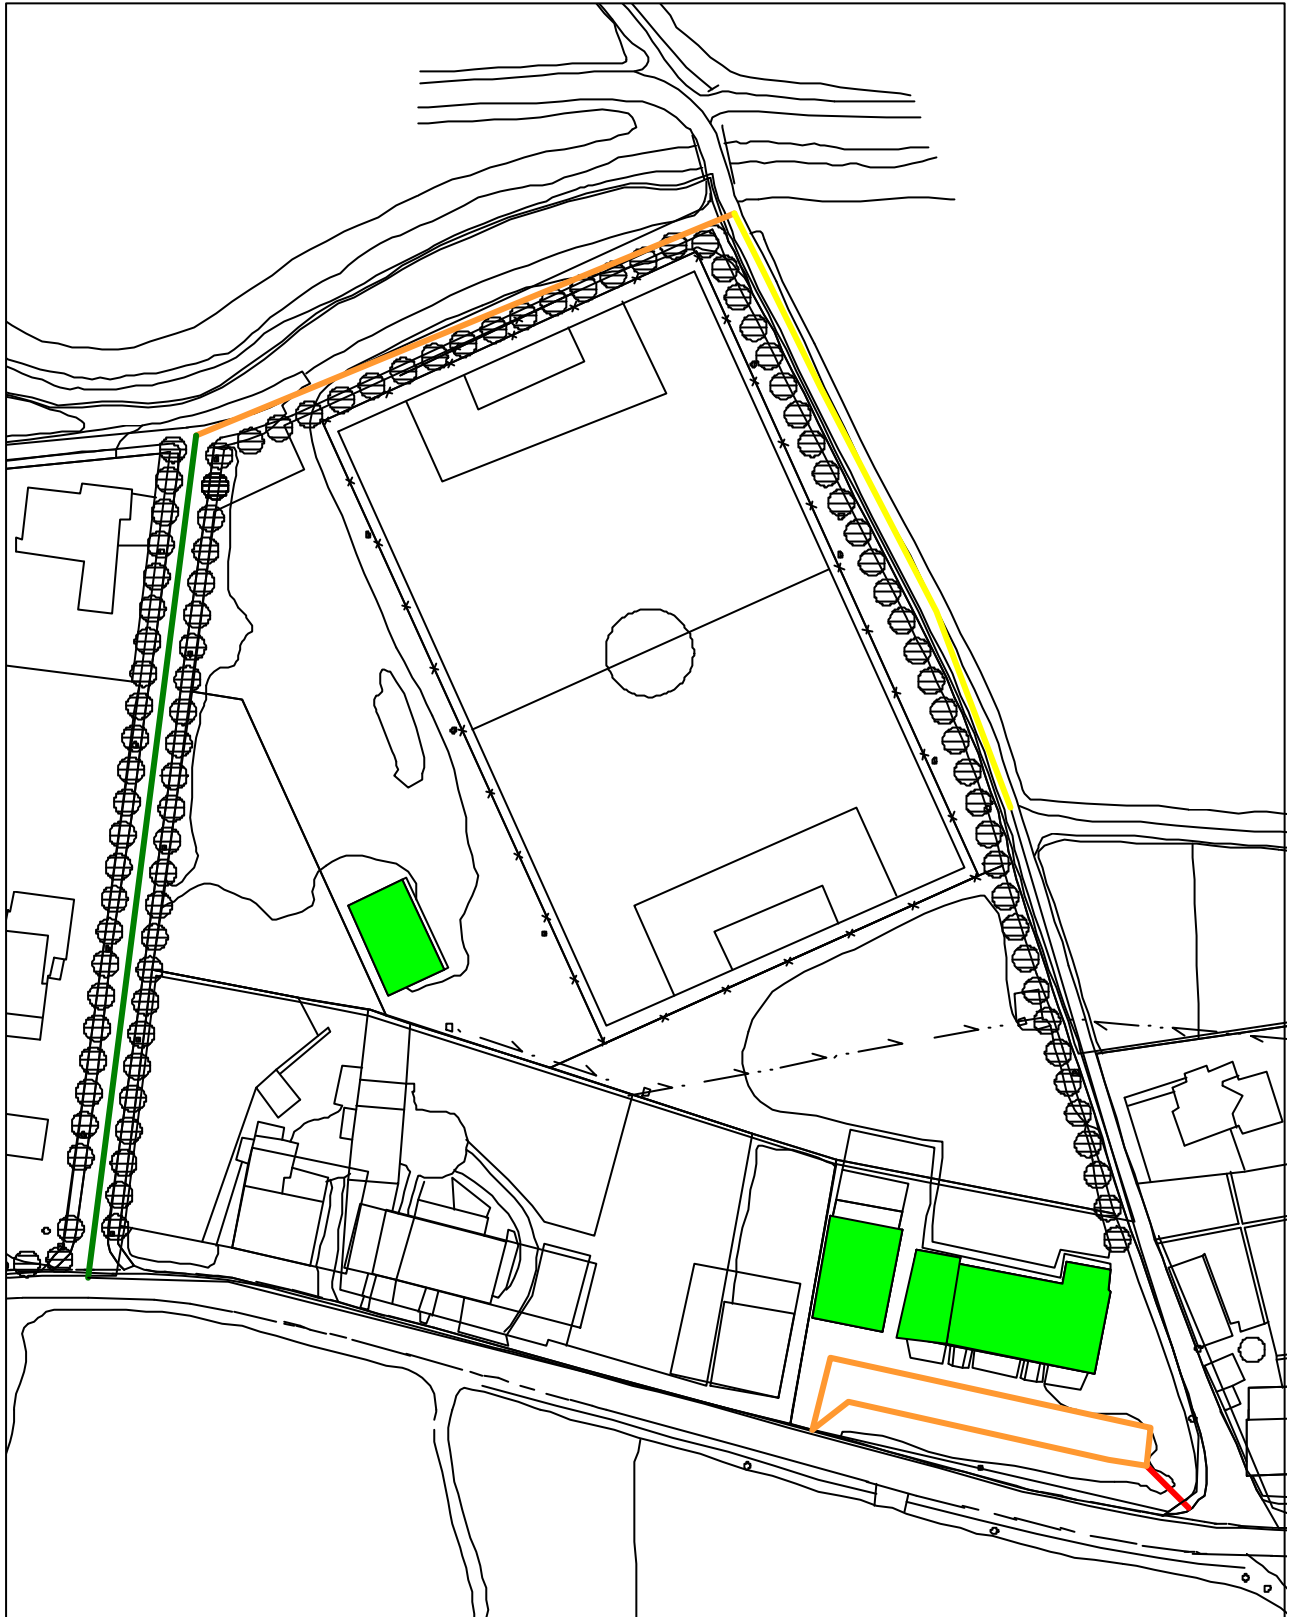

PLA D'ACCESSIBILITAT DE LA GARROTXA

SANT PRIVAT D'EN BAS
Plànol 3B: Estudi de pendents

- Sense pendent
- Pendent mig
- Pendent alt

PLA D'ACCESSIBILITAT DE LA GARROTXA

SANT PRIVAT D'EN BAS
Plànol 3C: Estudi de pendents

- Sense pendent
- Pendent mig
- Pendent alt

PLA D'ACCESSIBILITAT DE LA GARROTXA

SANT PRIVAT D'EN BAS

Plànol 4C: Estat actual de voreres

- Vorera <90cm
- Vorera entre 90cm i 140cm
- Vorera >140cm
- Inexistència de vorera
- Camí de terra
- Plataforma única existent