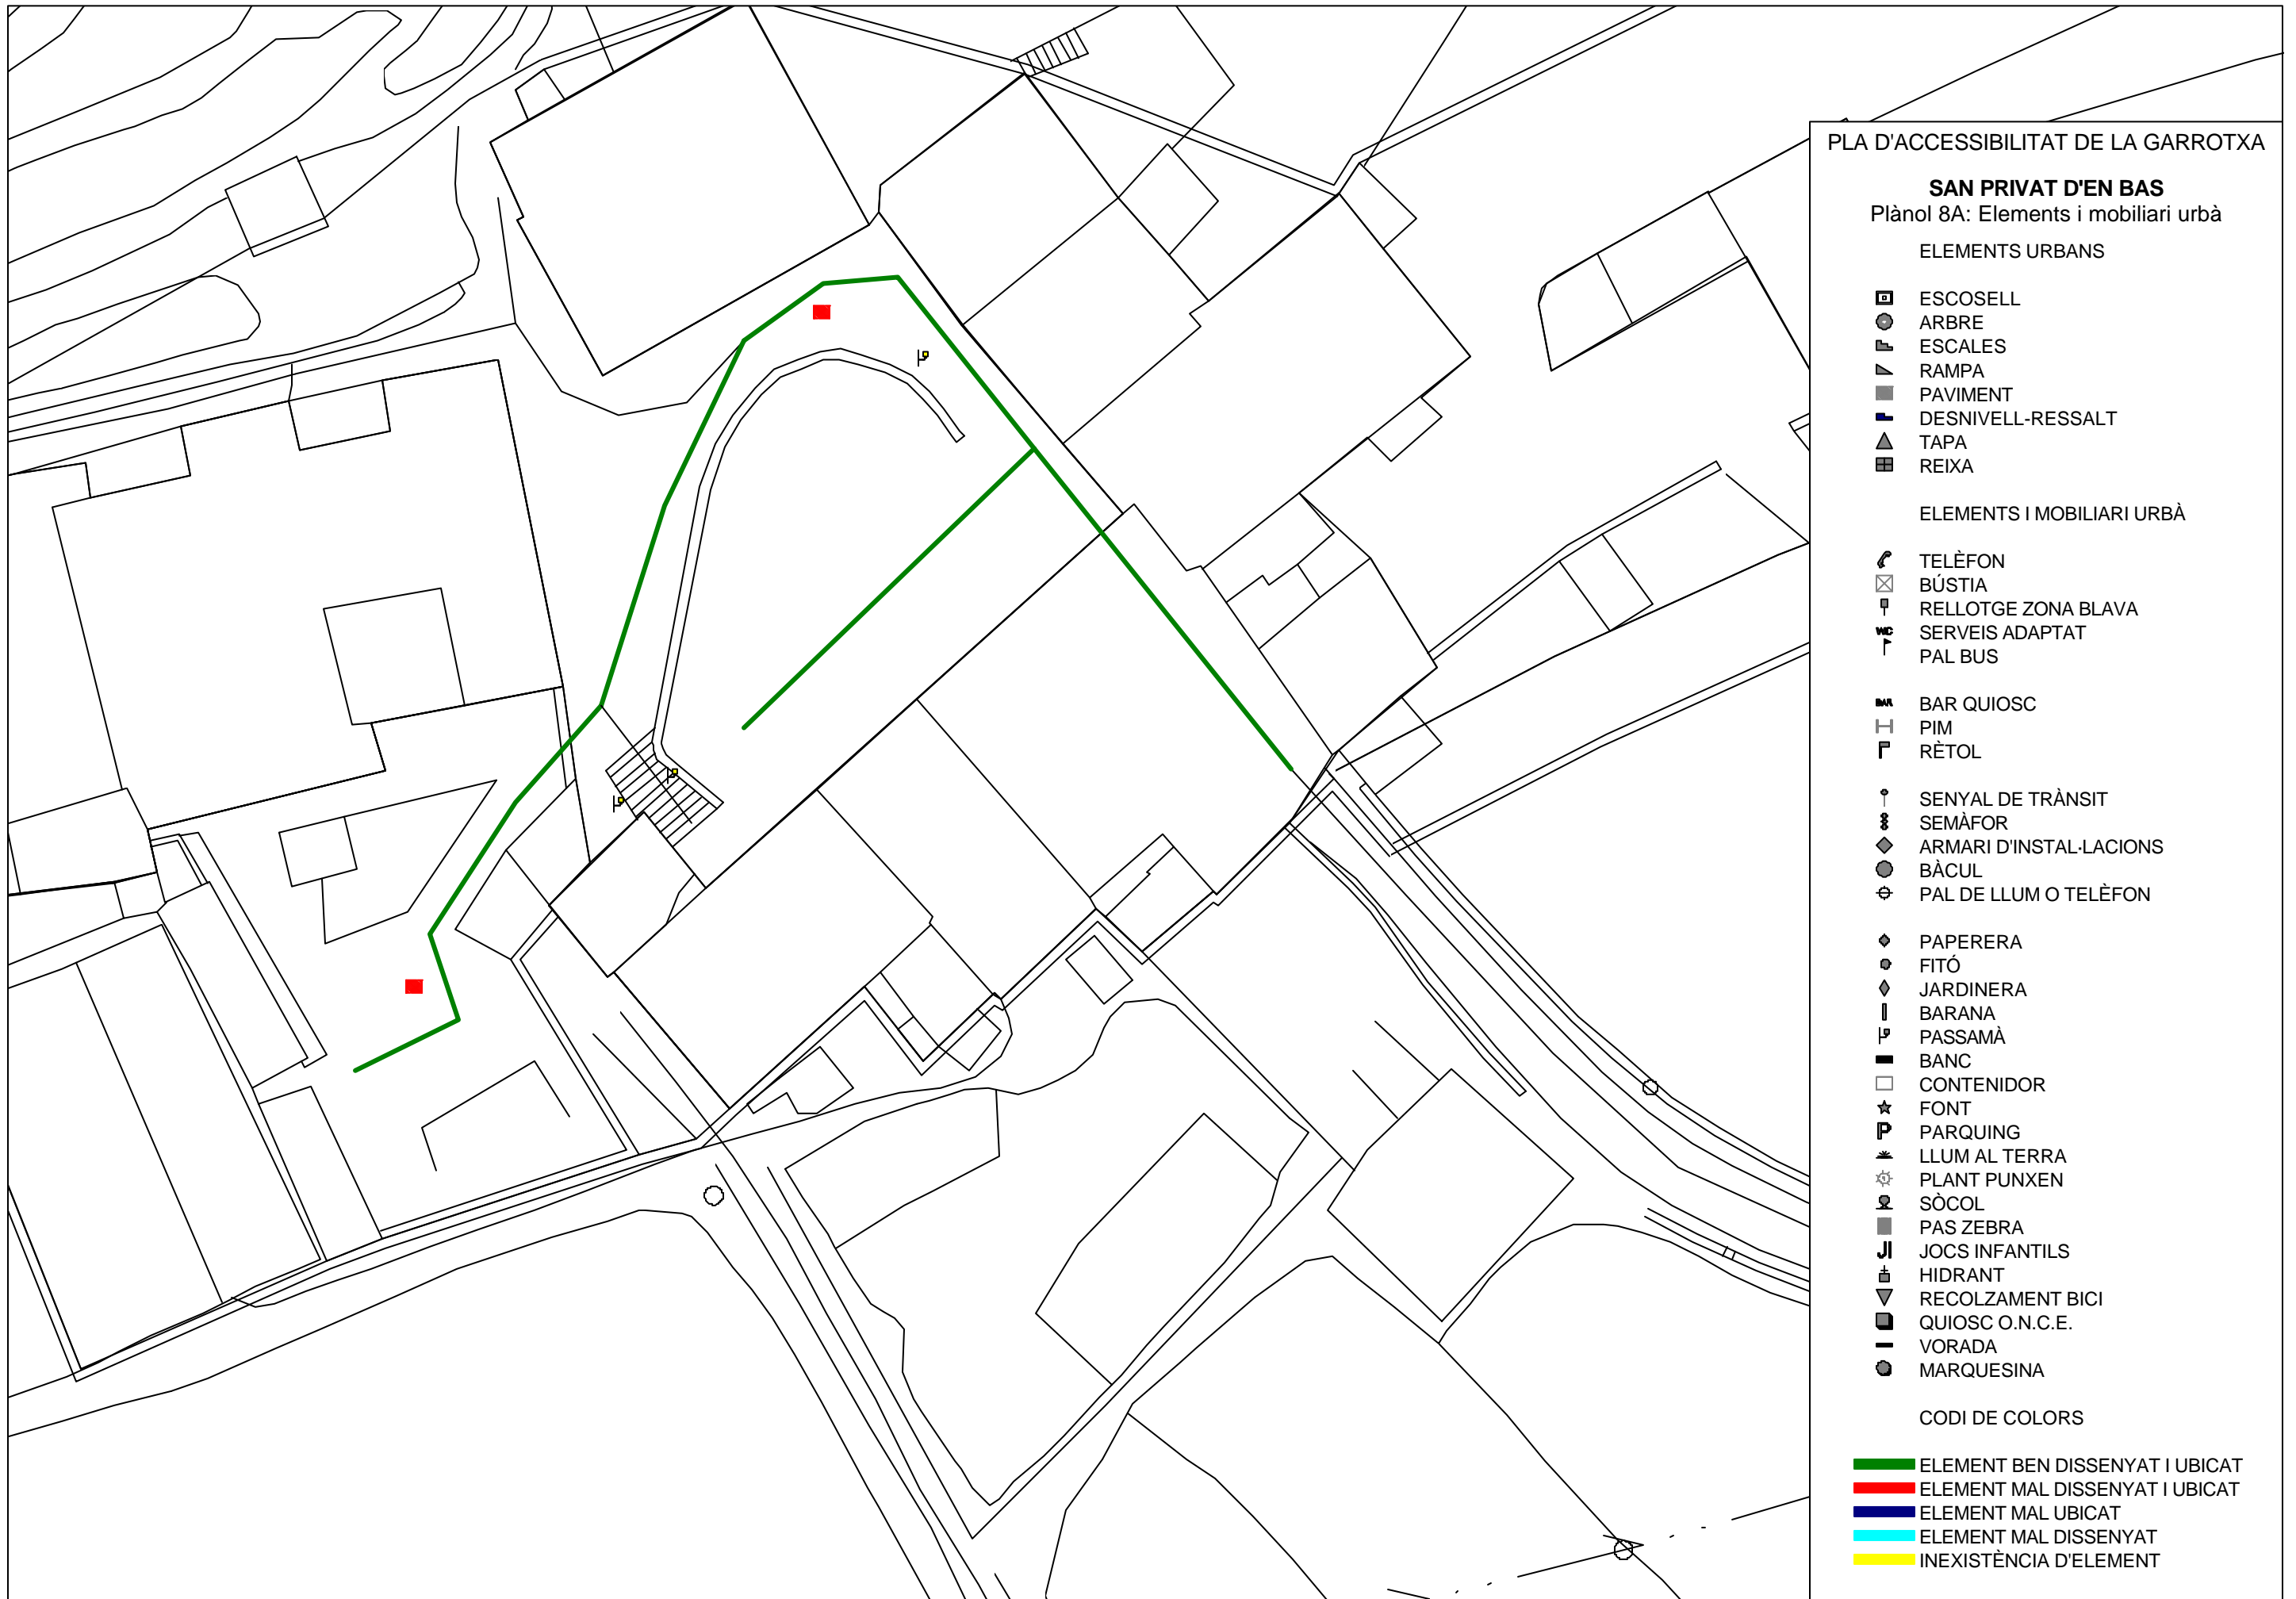

PLA D'ACCESSIBILITAT DE LA GARROTXA

SAN PRIVAT D'EN BAS

Plànol 8A: Elements i mobiliari urbà

ELEMENTS URBANS

- ESCOSELL
- ARBRE
- ESCALES
- RAMPA
- PAVIMENT
- DESNIVELL-RESSALT
- TAPA
- REIXA

ELEMENTS I MOBILIARI URBÀ

- TELÈFON
- BÚSTIA
- RELLOTGE ZONA BLAVA
- SERVEIS ADAPTAT
- PAL BUS
- BAR QUIOSC
- PIM
- RÈTOL
- SENYAL DE TRÀNSIT
- SEMÀFOR
- ARMARI D'INSTAL·LACIONS
- BÀCUL
- PAL DE LLUM O TELÈFON
- PAPERERA
- FITÓ
- JARDINERA
- BARANA
- PASSAMÀ
- BANC
- CONTENIDOR
- FONT
- PARQUING
- LLUM AL TERRA
- PLANT PUNXEN
- SÒCOL
- PAS ZEBRA
- JOCS INFANTILS
- HIDRANT
- RECOLZAMENT BICI
- QUIOSC O.N.C.E.
- VORADA
- MARQUESINA

CODI DE COLORS

- ELEMENT BEN DISSENYAT I UBICAT
- ELEMENT MAL DISSENYAT I UBICAT
- ELEMENT MAL UBICAT
- ELEMENT MAL DISSENYAT
- INEXISTÈNCIA D'ELEMENT