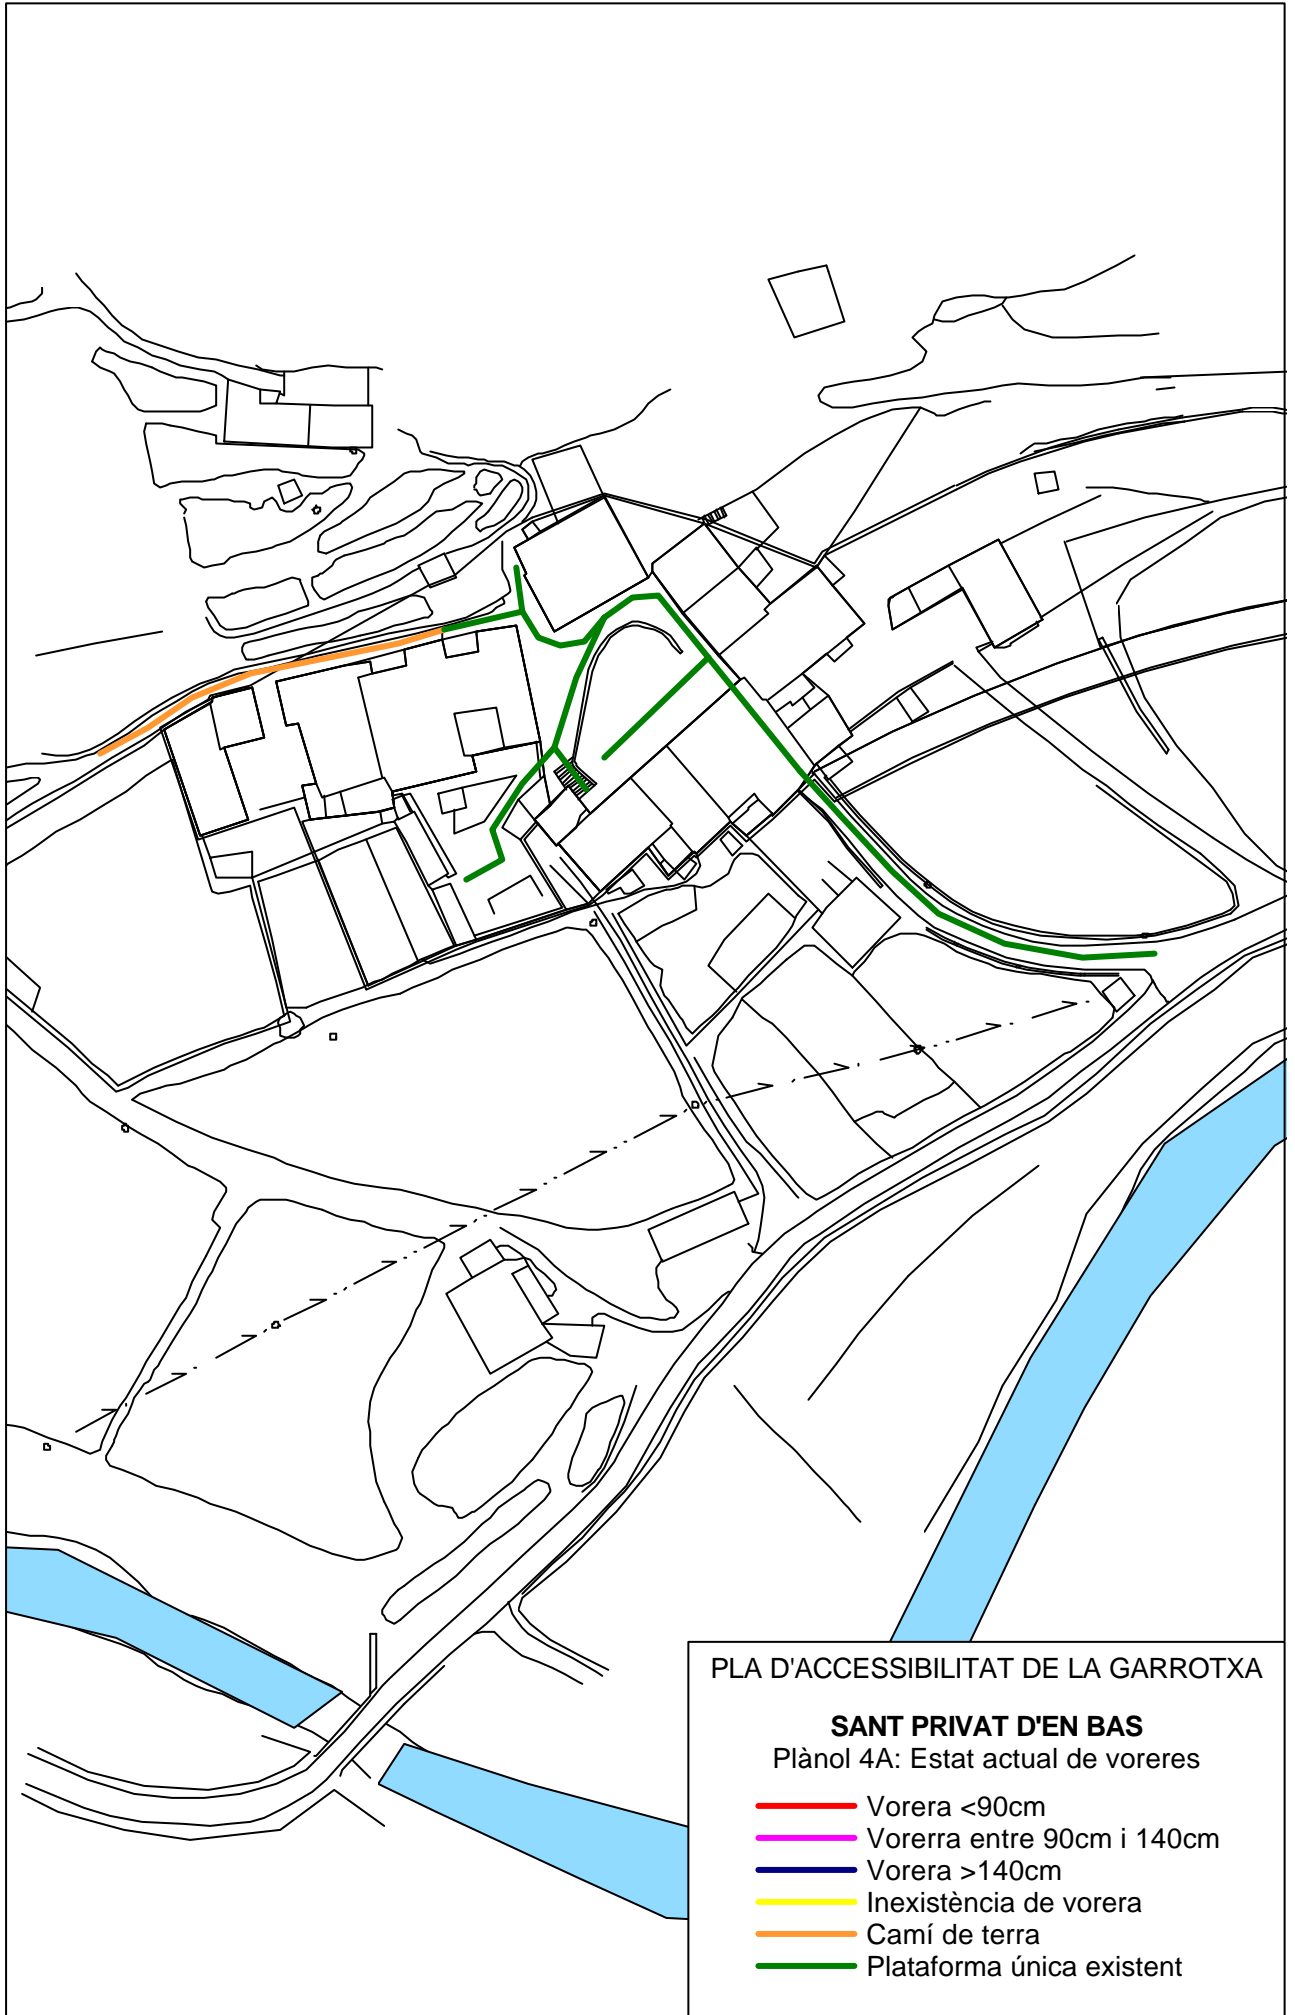

PLA D'ACCESSIBILITAT DE LA GARROTXA

SANT PRIVAT D'EN BAS
Plànol 3B: Estudi de pendents

- Sense pendent
- Pendent mig
- Pendent alt

PLA D'ACCESSIBILITAT DE LA GARROTXA

SANT PRIVAT D'EN BAS
Plànol 3C: Estudi de pendents

- Sense pendent
- Pendent mig
- Pendent alt

PLA D'ACCESSIBILITAT DE LA GARROTXA

SANT PRIVAT D'EN BAS

Plànol 4C: Estat actual de voreres

- Vorera <90cm
- Vorera entre 90cm i 140cm
- Vorera >140cm
- Inexistència de vorera
- Camí de terra
- Plataforma única existent