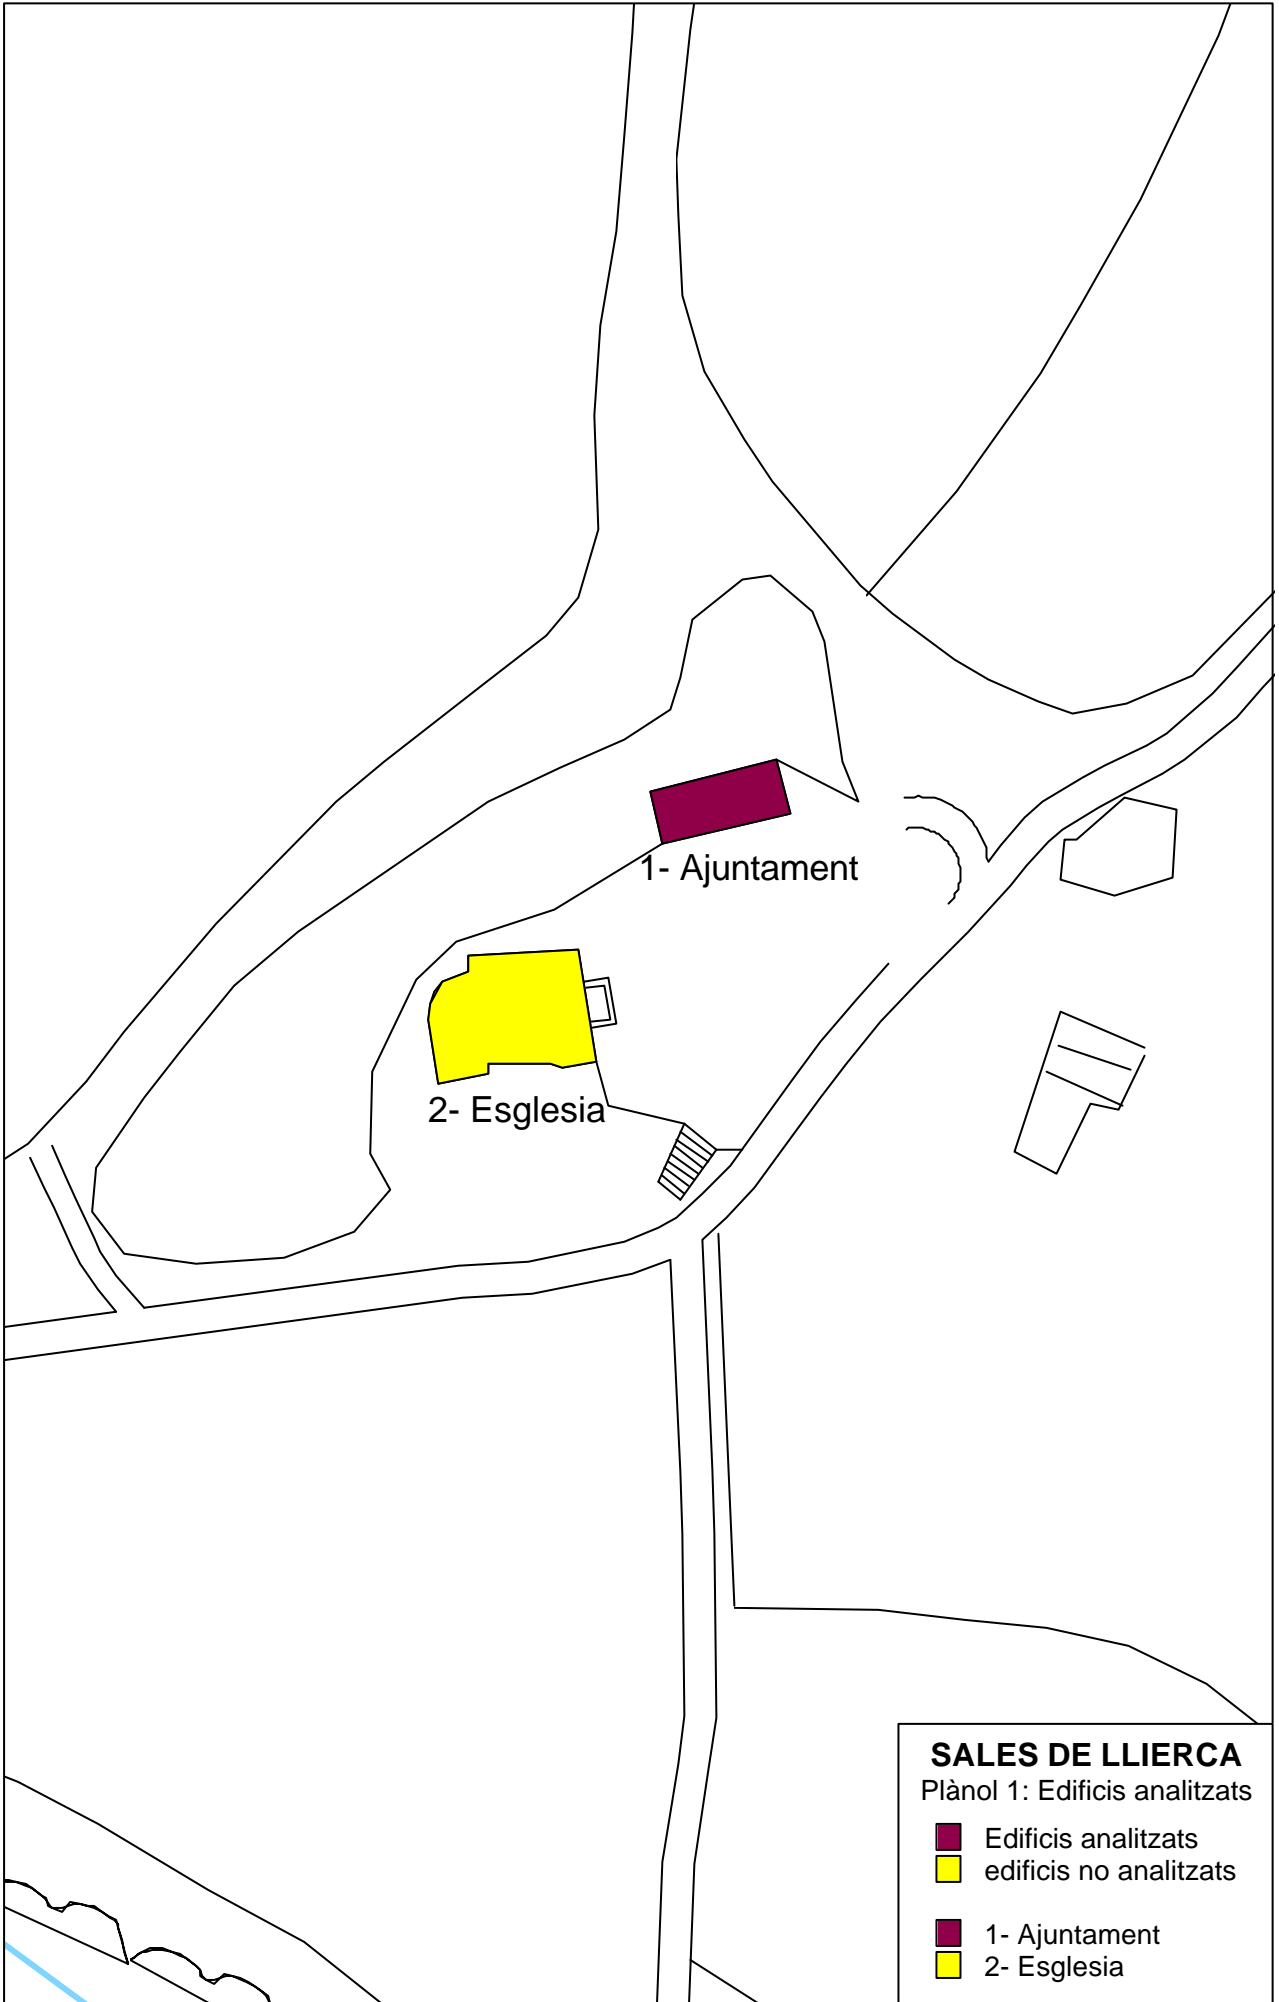

1- Ajuntament

2- Esglesia

SALES DE LLIERCA

Plànol 1: Edificis analitzats

- Edificis analitzats
- edificis no analitzats

- 1- Ajuntament
- 2- Esglesia